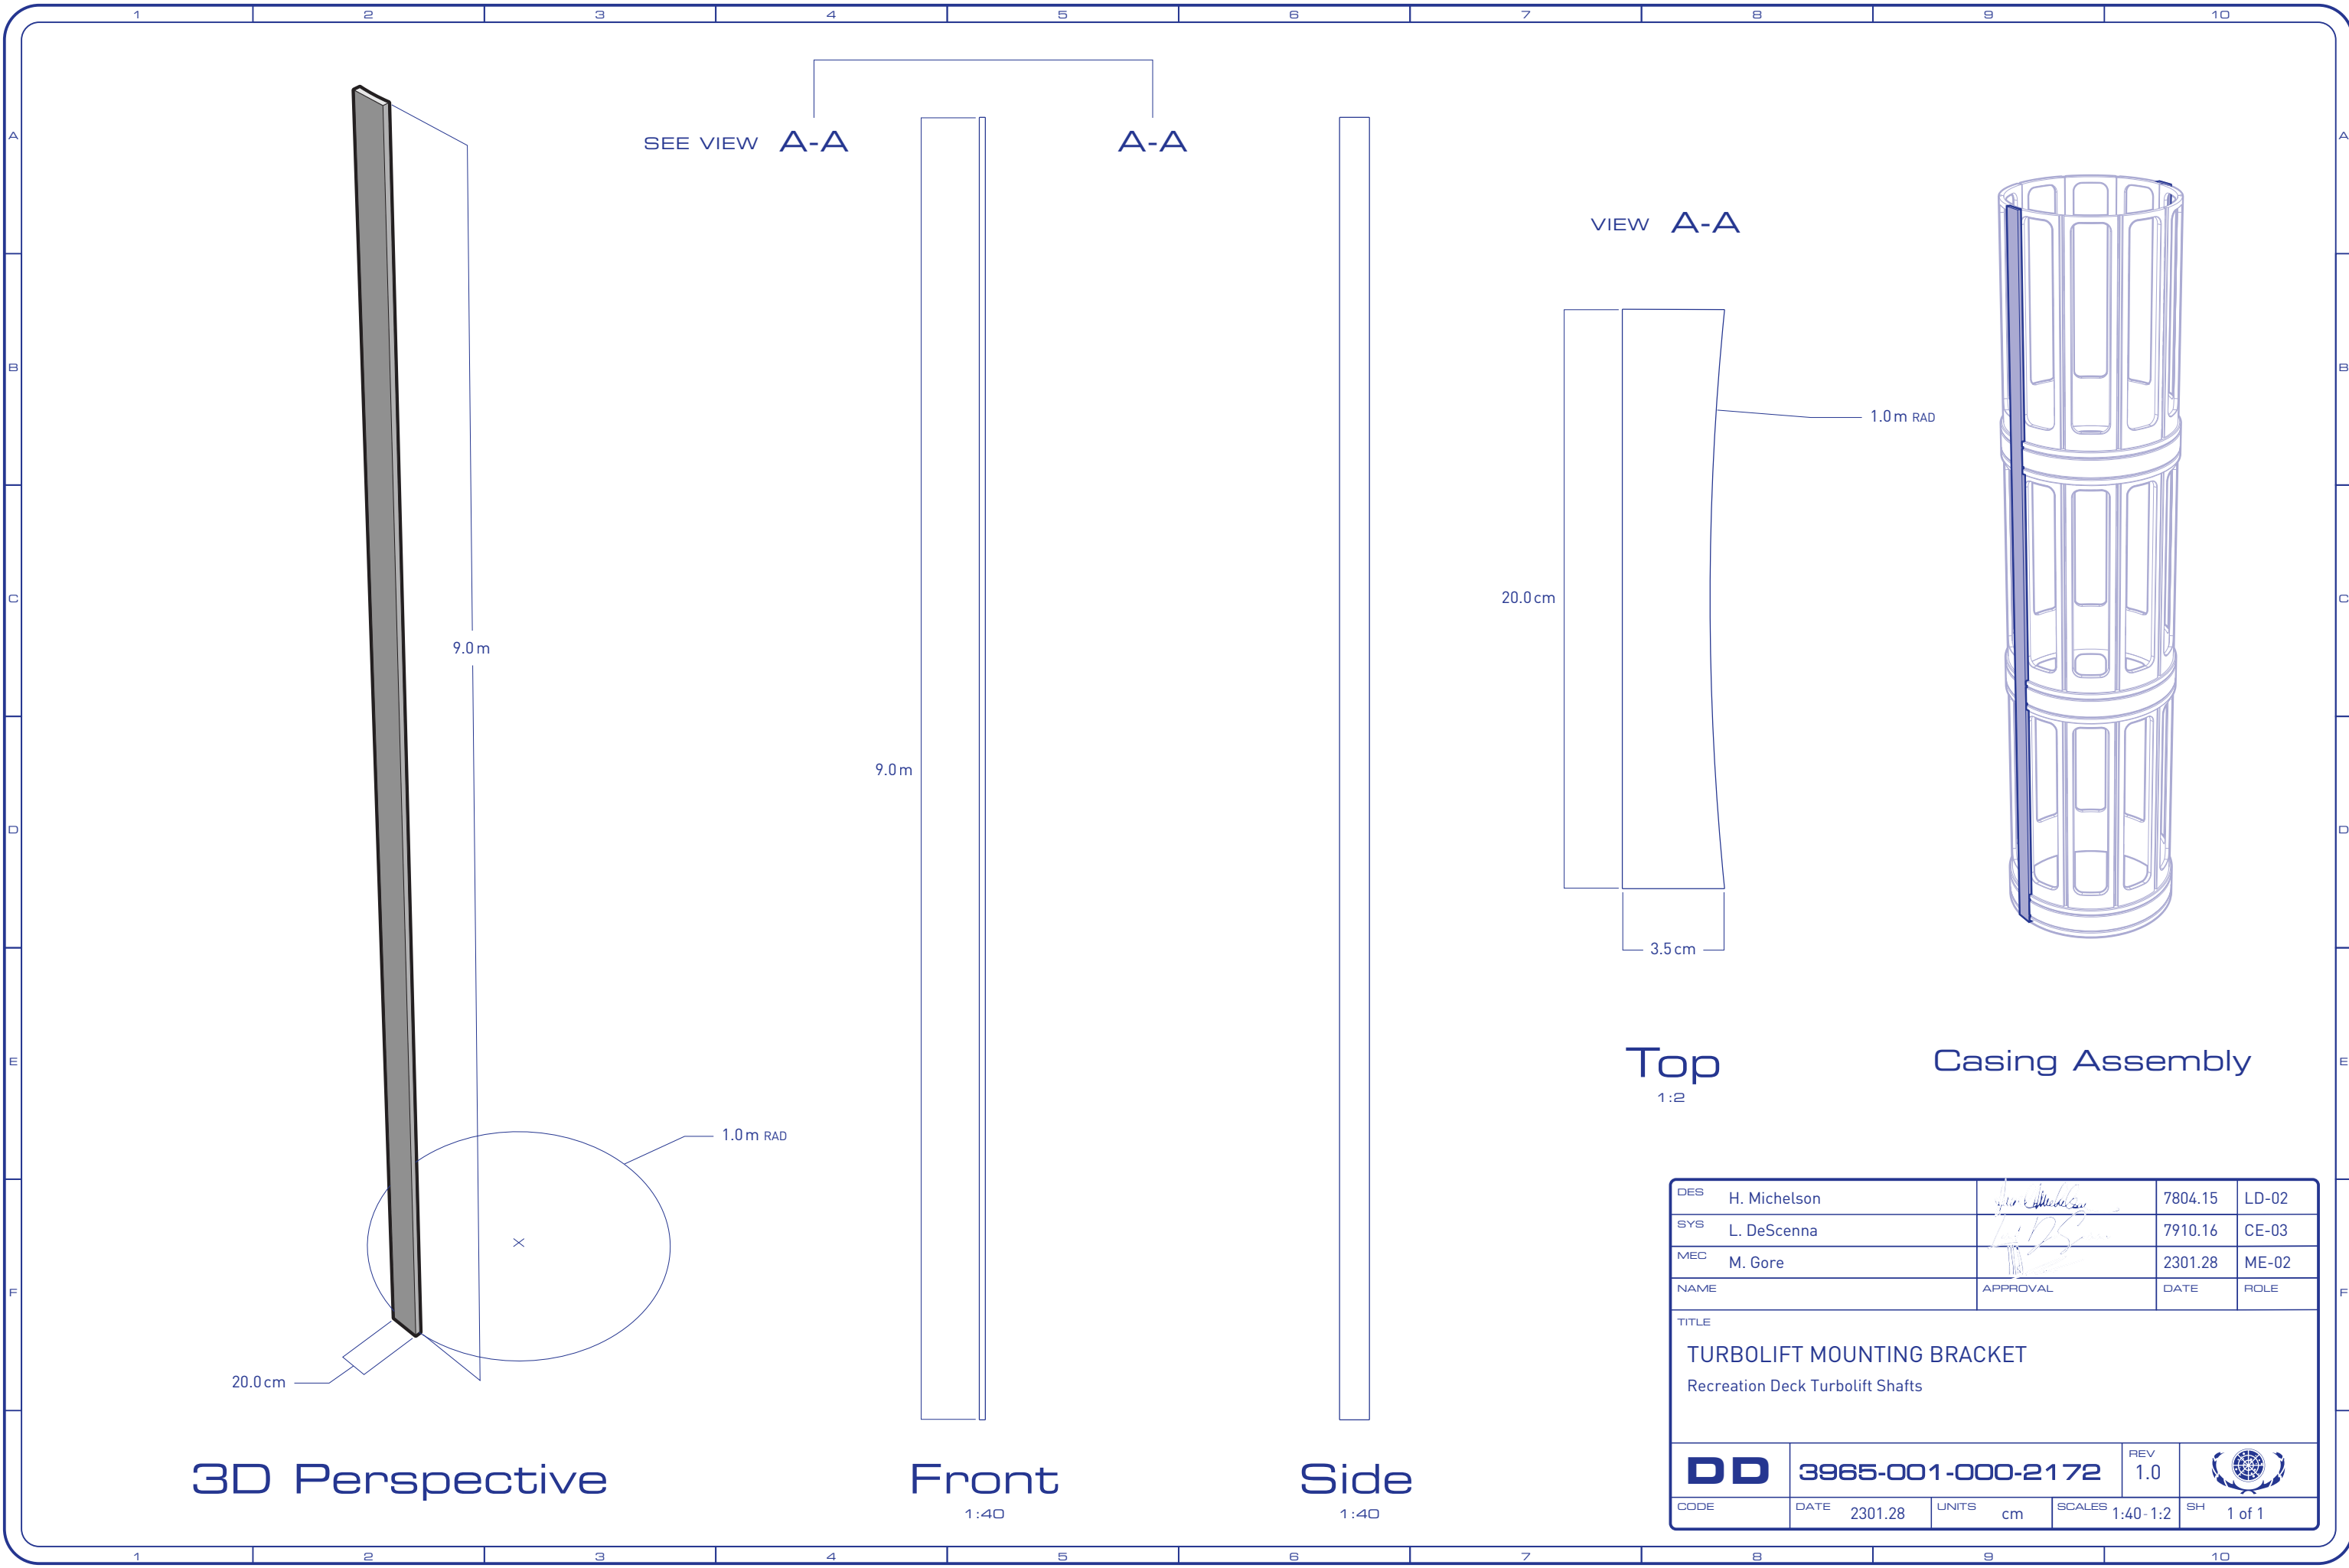

2301.28

TURBOLIFT MOUNTING BRACKET — Recreation Deck Turbolift Shafts

1.0

DD 3965-001-000-2172

DES	H. Michelson	<i>H. Michelson</i>	7804.15	LD-02
SYS	L. DeScenna	<i>L. DeScenna</i>	7910.16	CE-03
MEC	M. Gore	<i>M. Gore</i>	2301.28	ME-02
NAME	APPROVAL	DATE	ROLE	
TITLE				
TURBOLIFT MOUNTING BRACKET				
Recreation Deck Turbolift Shafts				
DD	3965-001-000-2172	REV 1.0		
CODE	DATE 2301.28	UNITS cm	SCALES 1:40-1:2	SH 1 of 1